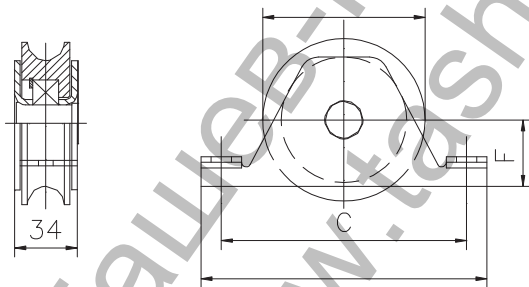

Ролка Estebro® за плъзгачи се врати в кутия ф 80x20 мм, неръждаема стомана 303, завинтване, U-20

Cod.	Medidas Dimensions	A	C	ØD	F			Peso Máx. Kg
159	80x20	134,5	112	78	29	10	7,40	655
168	90x20	156	132	88	36	10	10,35	655
169	100x20	156	132	98	36	8	10,25	655
170	120x20	185	160	118	45	4	8,00	655
Familia 62 Acero Inoxidable - Inox - Stainless Steel								AISI 303 - 304
678	80x20	134	112	78	28	6	4,85	655
679	100x20	154	132	98	38	4	5,60	655
680	120x20	186	164	118	46	2	4,28	655

Family: Sliding door fittings

Material: 11SMn30 steel, box of DD11 steel

Finish: Zinc-plated

Maximum weight supported by the bearing*: 655 kg

Description: Wheel to embed with a 6204 2RS bearing. It is installed in sliding doors to let their displacement over the guide. The installation consists in fitting the wheel into the door's base and fixing it with two M.8 or M.10 screws.

***In perfect conditions of installation, usage and maintenance.**

Продукт: [Ролка Estebro® за плъзгаци се врати в кутия ф 80x20 мм, неръждаема стомана 303, завинтване, U-20](#)

Категория: [Плъзгаци се врати](#)